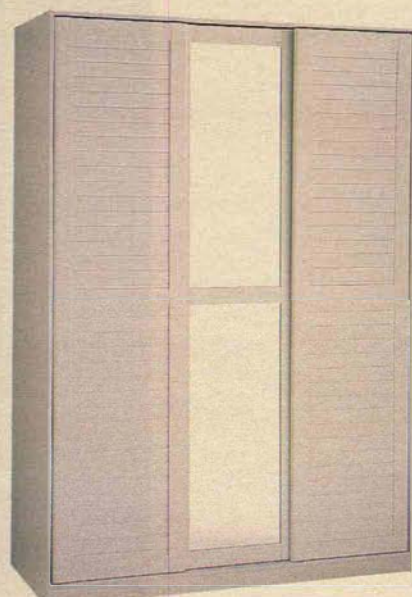

HAKON garderob. 3 hyllor och 1 garderobstäng ingår. Folierad spån-/träfiberskiva. 150×180 cm, djup 60 cm **1.395.-**

BRA klädskap. Board på ram. Dörrar av klarlackerat stål nät på ram av massivt trä. 1 hylla och 1 garderobstäng ingår. 100×193 cm, djup 53 cm **1.095,-**